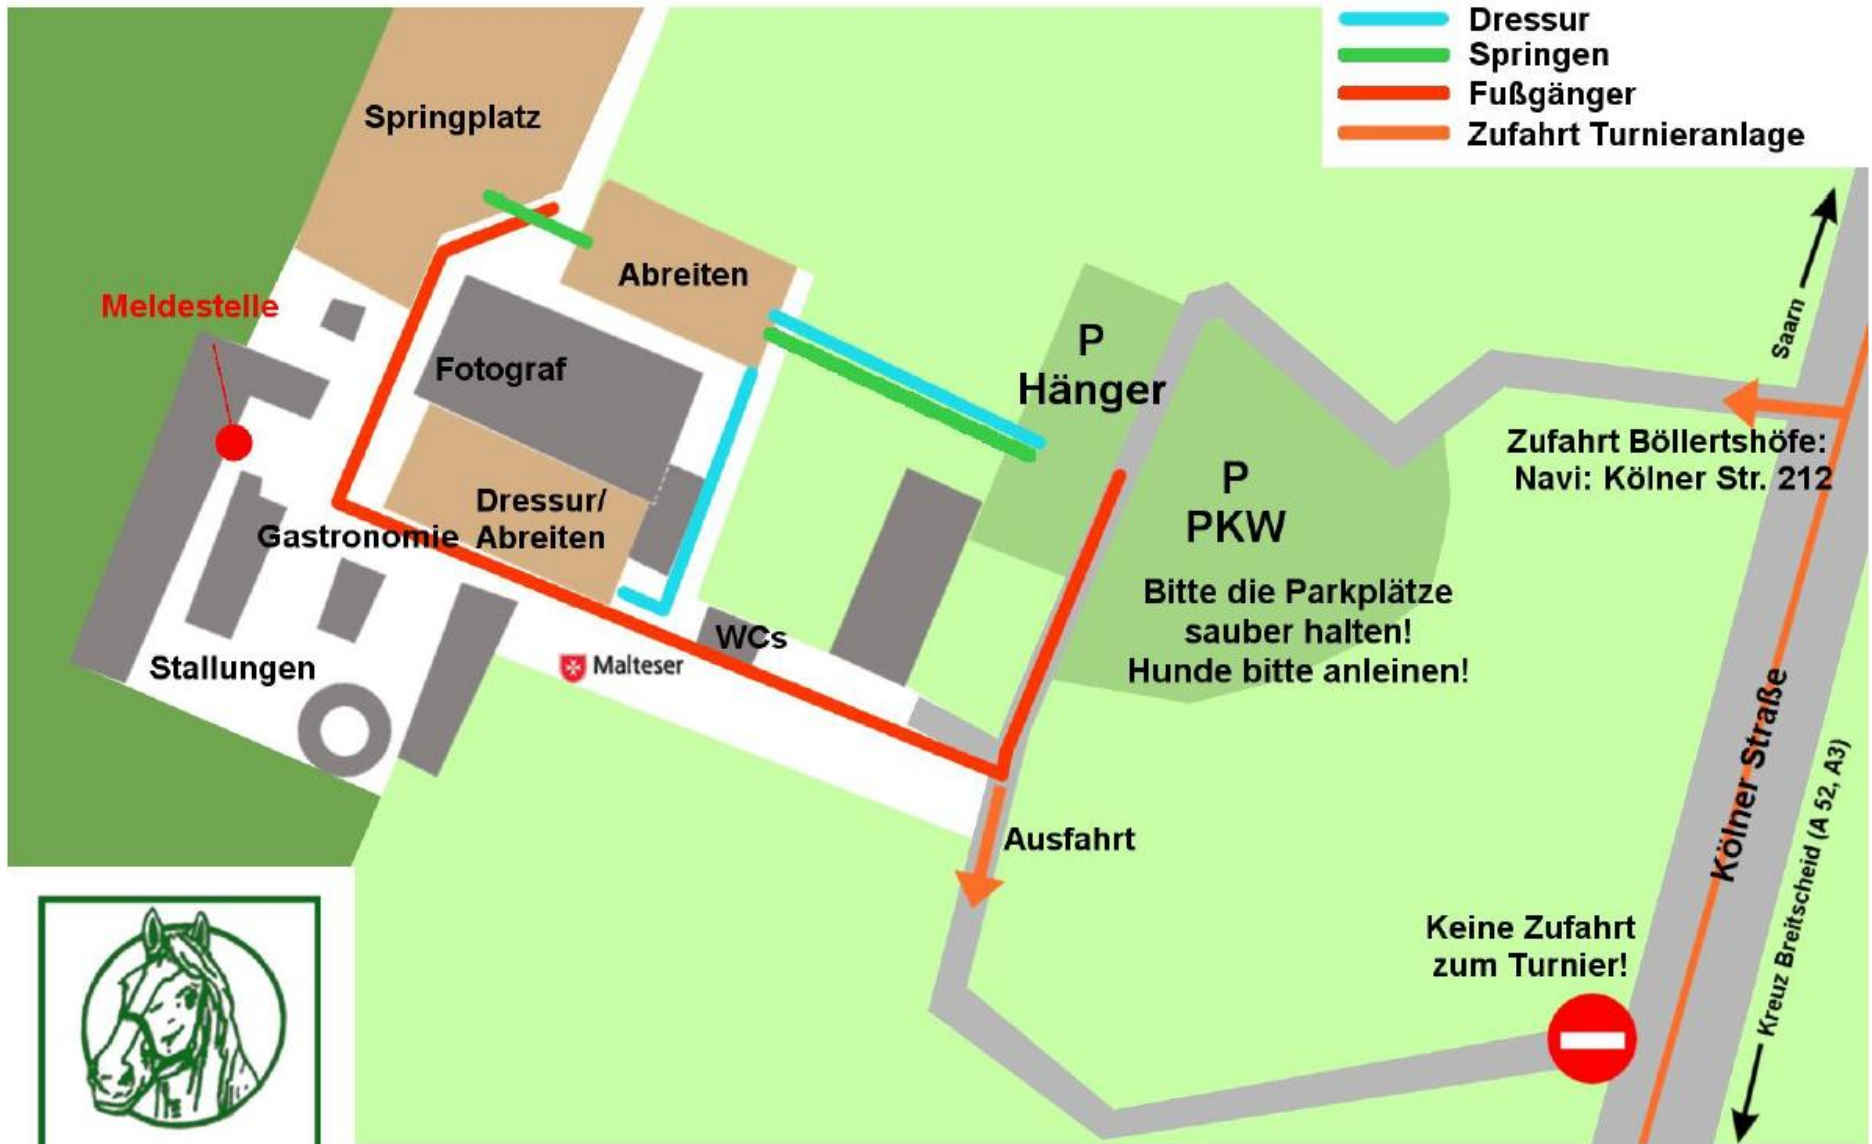

# GELÄNDEPLAN

## Großes Dressur- und Springturnier mit Barockprüfung

Reitergemeinschaft  
Böllertshöfe  
Mülheim-Ruhr e.V.

RG Böllertshöfe e.V.

Schmielenweg 33  
45481 Mülheim/Ruhr  
www.rgb-muelheim.de